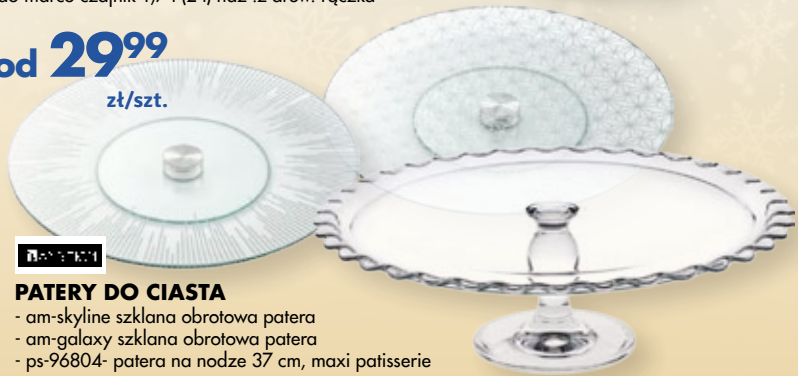

PREMIUM

PATERY DO CIASTA

- am-skyline szklana obrotowa patera
- am-galaxy szklana obrotowa patera
- ps-96804- patera na nodze 37 cm, maxi patisserie

HIT CENOWY
od 119
zł/kpl.