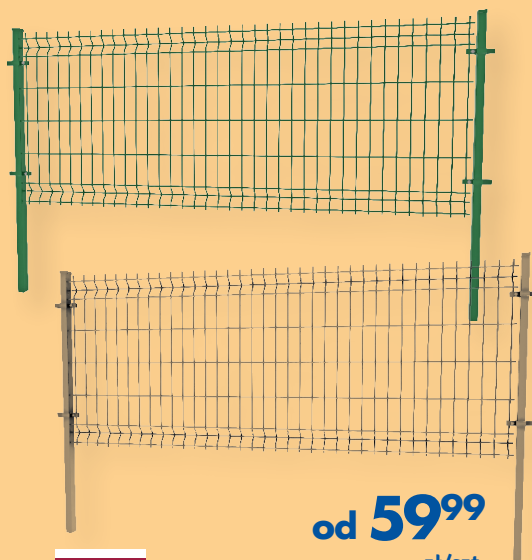

od 12⁹⁹
zł/szt.

od **5⁹⁹**
zł/szt.

FORM
PLASTIC

DONICZKA SAHARA

efekt 3D, różne kolory i rozmiary, do domu i ogrodu,
SAHARA PETIT - 3, 16, 17 cm
SAHARA - 30 i 40 cm

5⁹⁹
zł/szt.

FORM
PLASTIC

KONEWKI ARUBA
kolor: pistacja i antarcyt, 1,2 l