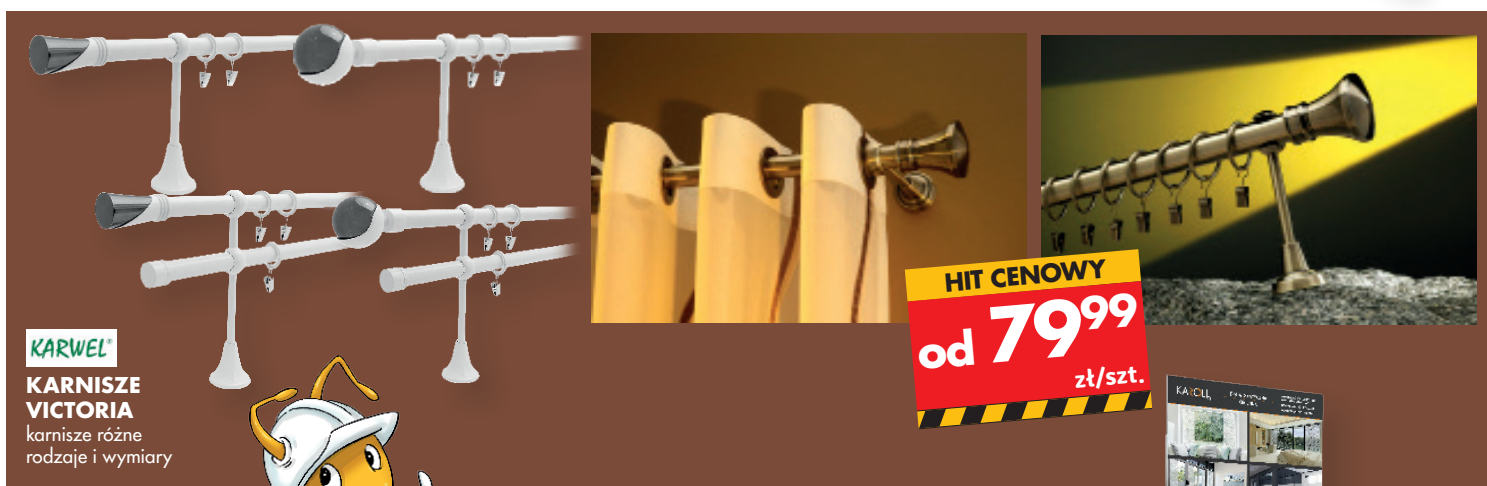

VOX

**PANELE
PODŁOGOWE VOX,
PODŁOGA
LAMINOWANA**

od **39⁹⁹**
zł/szt.

NOWOŚĆ

VOX

PARAPETY WEWNĘTRZNE VOX
różne wymiary i kolory (biały, brąz, krem)

od **79⁹⁹**
zł/szt.

KARWEL®