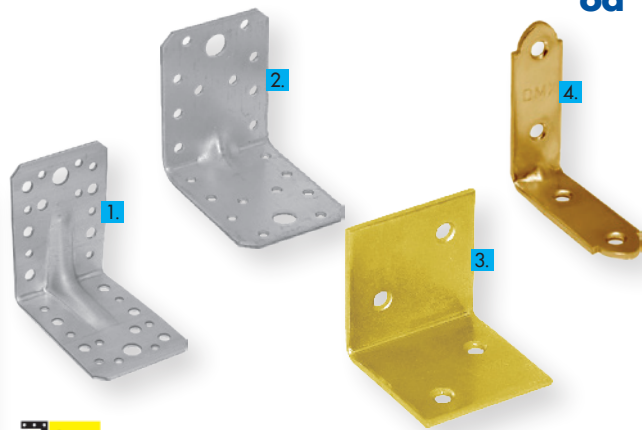

od **0⁹⁹**
zł/szt.

domax

KĄTNIKI DOMAX

1. - kątownik z przetłoczeniem, wym. 90×90×65 mm, 2,5 kp1
2. - kątownik z przetłoczeniem, wym. 70×70×55 mm, 2,5 kp4
3. - kątownik szeroki, wym. 30×30×30 mm, ks 1
4. - kątownik wąski, wym. 50×50×17 mm, kw 3

NOWOŚĆ

**DUŻY WYBÓR
- RÓŻNE RODZAJE
I ROZMIARY**