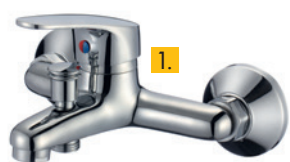

BATERE DAISY

1.