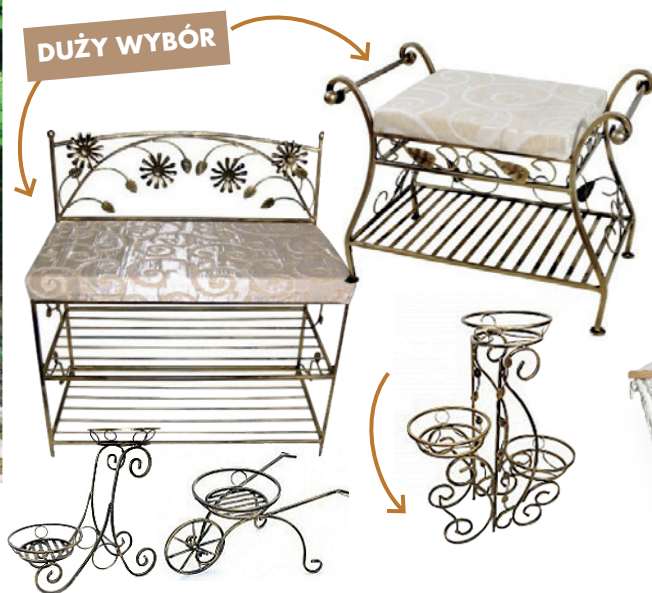

architektura ogrodowa

od 14⁹⁹
zł/szt.

- kantówka, różne rozmiary
- kratka KINGA L 12, różne rozmiary
- płot pełny MULTI 193 z lukiem, 180x180/160 cm, brąz
- płot sztachetowy prosty, 180x60 cm, płot sztachetowy prosty, 180x80 cm

rozne, wzory
i kolory

od 399
zł/szt.

od 89⁹⁹
zł/szt.

**HAMAKI
RÓŻNE RODZAJE**