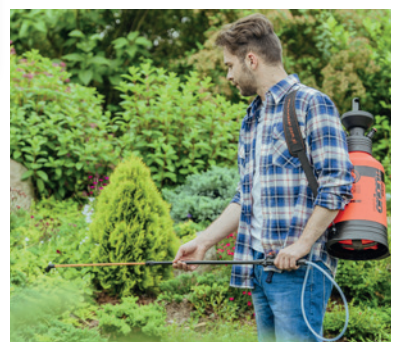

od **9<sup>99</sup>**  
zł/szt.

**CEBULE KWIATOWE, NASIONA**  
- warzyw, ziół i kwiatów  
- cebule wiosenne

od **1<sup>99</sup>**  
zł/szt.

**OPRYSKIWACZ MERCURY**  
0,5l, 1l

od **20<sup>99</sup>**  
zł/szt.