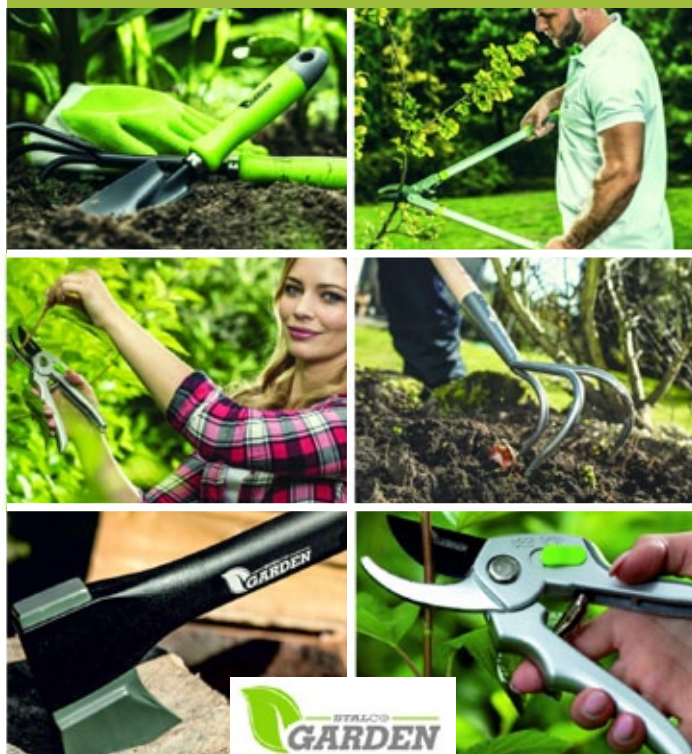

od 12⁹⁹

zł/szt.

PROFESJONALNE NARZĘDZIA OGRODOWE CELLFAST
SUPER JAKOŚĆ W SUPER CENIE

PROMOCJA

NARZĘDZIA OGRODOWE CELLFAST

1. szpadel ostry
2. szpadel prosty,
3. grabie
4. łopata do piasku

od 49⁹⁹

zł/szt.

ELEKTRONARZĘDZIA

VERTO

EKSPOZYCJA W TWOIM SKLEPIE

VERTO

VERTO

NOWOŚĆ

OFERTA OGRODOWA VERTO
SYSTEMY WODNE, NARZĘDZIA RĘCZNE, ELEKTRONARZĘDZIA
I AKCESORIA OGRODOWE,
ATRAKCYJNA CENA I ŚWIETNA JAKOŚĆ!

NEO
TOOLS**NOWOŚĆ****BLUZA POLAROWA**

**NARZĘDZIA OGRODOWE
MARKI STALCO
INNE NIŻ WSZYSTKIE!**
**EASYcare+****ODPORNĄ NA PLAMY + PRZETARCIA****NOWOŚĆ****DUŻY****WYBÓR****KOLORÓW**
**FOLIA BUDOWLANA
BEZBARWNA**
4x5, 20 m
**RĘKAWICZKI**
od 5⁹⁹
zł/szt.
HARDY
WORKING TOOLS**ZESTAW
MALARSKI**
**KLIPSY I KLINY
DO POZIOMOWANIA PŁYTEK**
2042-240100