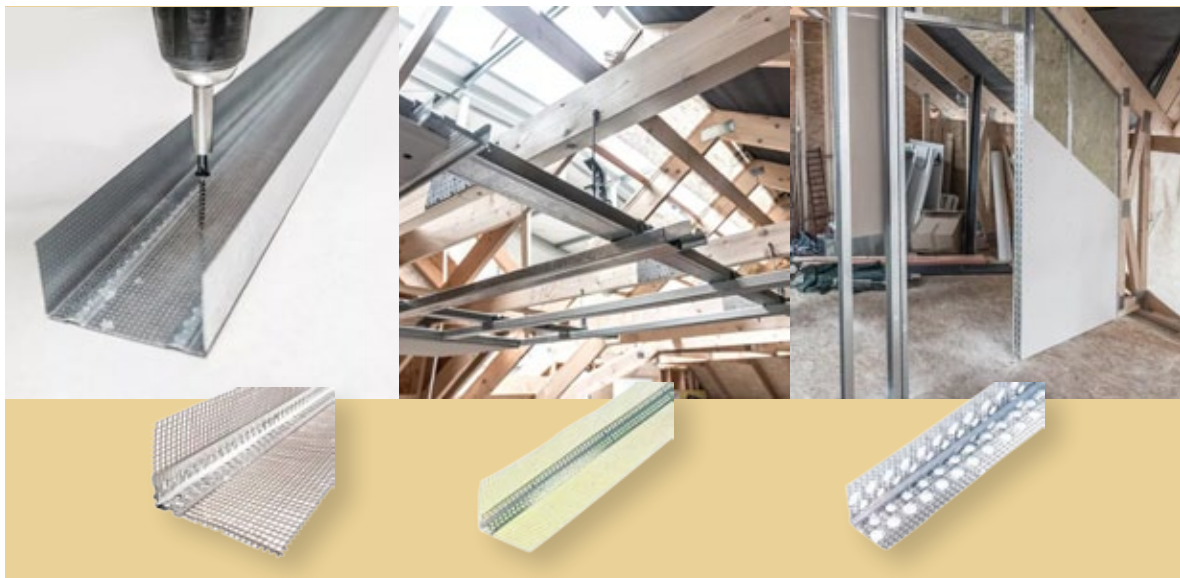

PROFILE
BUDOWLANE
STALOWE
I ALUMINIOWE
szeroki wybór

NAROŻNIKI
szeroki wybór

HIT CENOWY

34⁹⁹ zł/szt.

78
W

PISTOLET KLEJOWY
moc 78 W; wkłady klejowe 11 mm,
wydajność kleju 12-18 g/min

189
zł/szt.

900
W