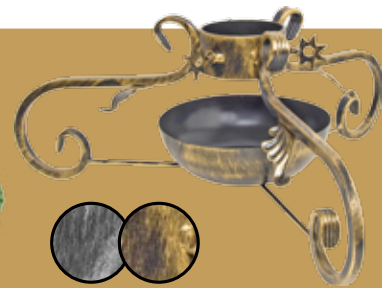

choinki

dla Ciebie

CHOINKI ŻYWE
I SZTUCZNE -
DUŻY WYBÓR!
RÓŻNE ROZMIARY!

od 169
szk.

od 2999
szk.

Sonic

**CHOINKA
NA PNIU**
wys. 150 cm

EMOS

PRZEDŁUŻACZE DOMOWE
różne rodzaje

1.

2.

3.

4.

270 cm

Sonic

CHOINKI, GIRLANDY

1. CHOINKA OTTAWA, wys. 120 cm, 150 cm, 180 cm, 220 cm
2. JODŁA NATURLANA Z SZYSZKA, wys. 120 cm, 150 cm, 180 cm, 220 cm
3. CHOINKA ŚWIERK TYTUS, wys. 150 cm
4. GIRLANDA KAJA, dł. 270 cm