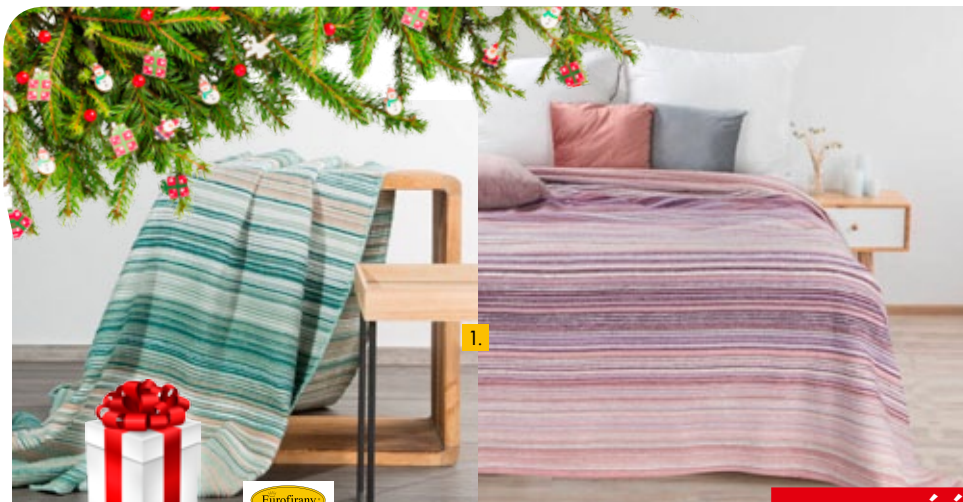

**DOBRE
na prezent**

Eurofirany

MRÓWKA DLA DOMU

1. narzuta amber, paski, różne kolory, 150x200 cm
2. poduszki sofia, różne kolory, 45x45 cm

NOWOŚĆ

NOWOŚĆ

1.

2.

od **12⁹⁹**
szł.

BBK

MRÓWKA DLA DOMU

1. poduszki i poszewki, 45x45 cm
2. koce, różne wzory i rozmiary
3. fartuchy kuchenne, ściereczki kuchenne, różne wzory

3.

Idealne do montażu obrazów i przedmiotów dekoracyjnych oraz listew.
Wytrzymałe obciążenie do 7 kg!

Eurofirany

MRÓWKA DLA DOMU

1. firana amanda, przelotki, 140x250 cm,
2. zasłona davos, przelotki, 140x250 cm,
  zasłona ingrid, przelotki, 140x250 cm

NOWOŚĆ