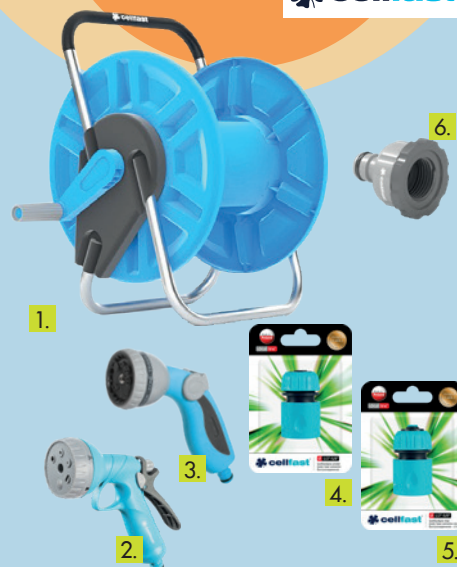

NAWADNIANIE
ogrodu

cellfast

1.

2.

3.

4.

5.

NAWADNIANIE

1. stojak na wąż ALUPLUS 1/2" 45 m, 1/2" 45 m
2. zraszacz pistoletowy SHOWER IDEAL
3. zraszacz pistoletowy 8-funkcyjny MIX IDEAL
4. szybkozłącze - przelot, 1/2"-5/8"
5. szybkozłącze - stop, 1/2"-5/8"
6. przyłącze uniwersalne z gwintem wewnętrznym